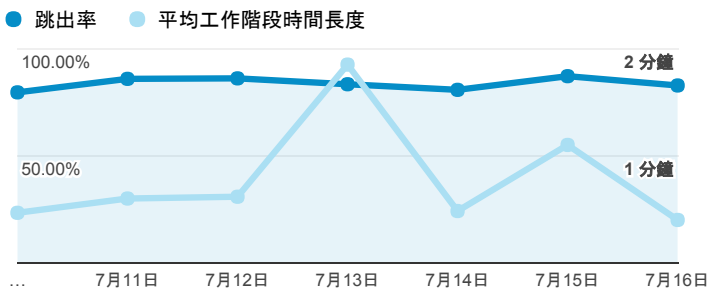

## 報表01\_訪客

2017年7月10日 - 2017年7月16日

所有使用者  
100.00% 個工作階段

### 平均造訪停留時間和單次造訪頁數

### 跳出率和平均造訪停留時間