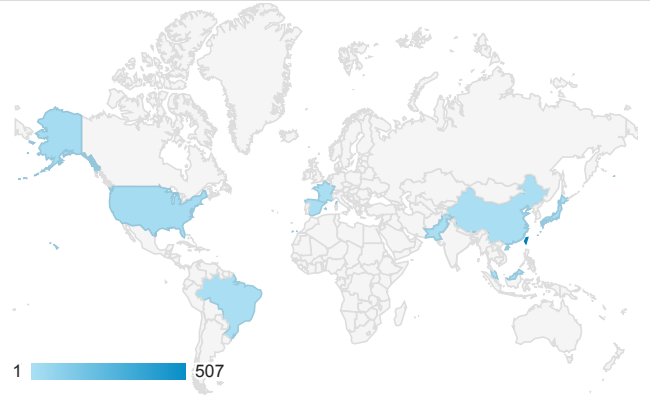

報表01_訪客

2017年7月10日 - 2017年7月16日

所有使用者
100.00% 個工作階段

平均造訪停留時間和單次造訪頁數

跳出率和平均造訪停留時間

造訪和不重複訪客

造訪和新造訪

造訪地圖

造訪 (依瀏覽器分組)

造訪和新造訪率 (依行動裝置資訊分組)