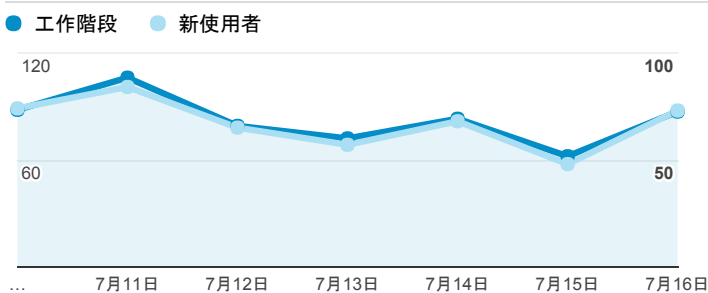

報表01_訪客

2017年7月10日 - 2017年7月16日

所有使用者
100.00% 個工作階段

平均造訪停留時間和單次造訪頁數

跳出率和平均造訪停留時間

造訪和不重複訪客

造訪和新造訪

造訪地圖

造訪 (依瀏覽器分組)

造訪和新造訪率 (依行動裝置資訊分組)