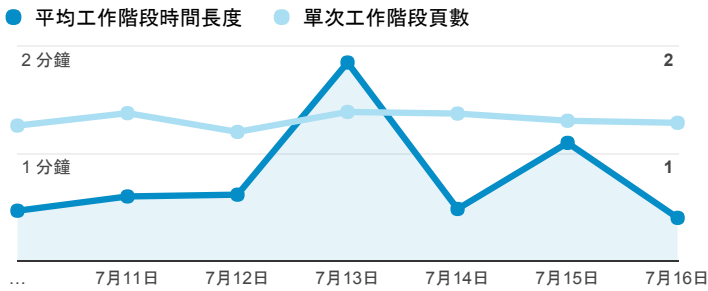

## 報表01\_訪客

2017年7月10日 - 2017年7月16日

所有使用者  
100.00% 個工作階段

### 平均造訪停留時間和單次造訪頁數

### 跳出率和平均造訪停留時間