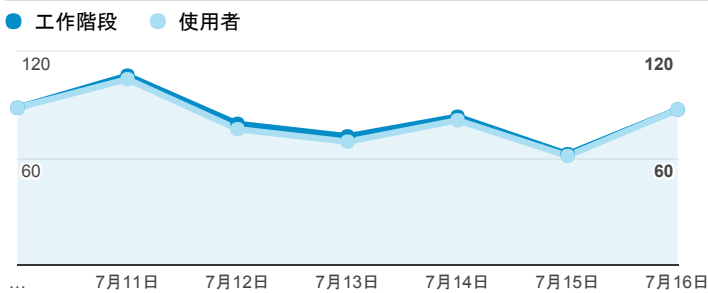

報表01_訪客

2017年7月10日 - 2017年7月16日

所有使用者
100.00% 個工作階段

平均造訪停留時間和單次造訪頁數

跳出率和平均造訪停留時間

造訪和不重複訪客

造訪和新造訪

造訪地圖

造訪 (依瀏覽器分組)

造訪和新造訪率 (依行動裝置資訊分組)